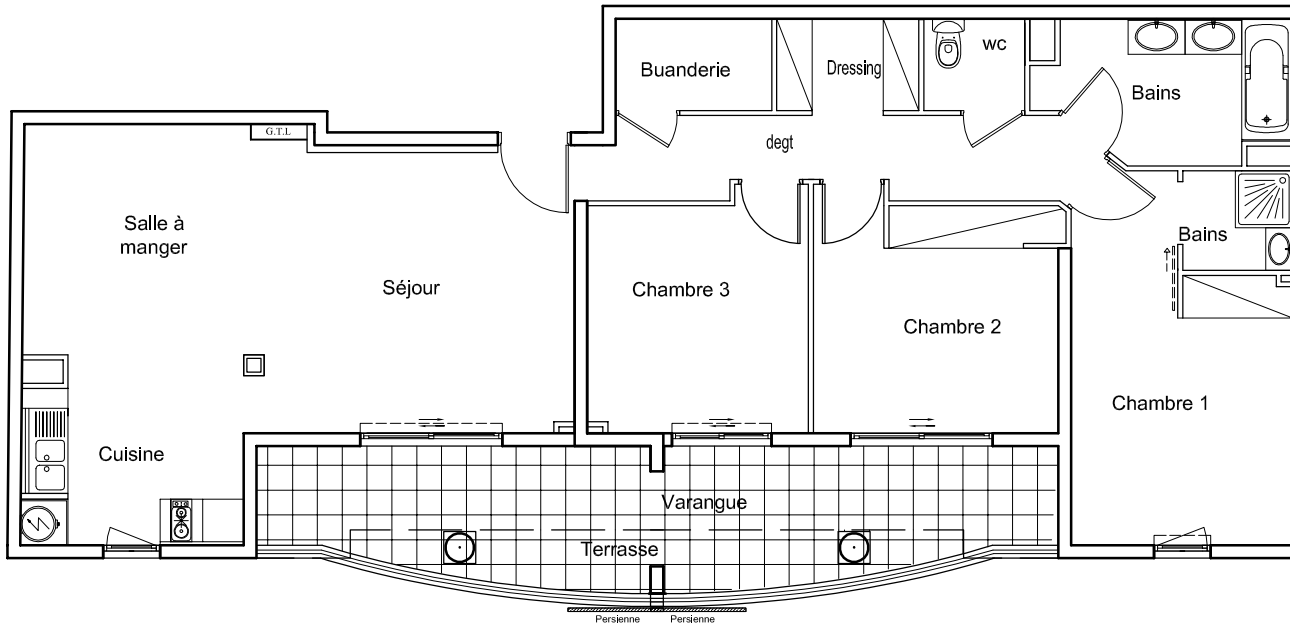

Impasse des Arums, Montgaillard - Commune de Saint Denis

Appartement N° 25 - T4 - Niveau 6

Séjour + Cuisine	37.03 m ²
Chambre 1	16.16 m ²
Chambre 2	15.23 m ²
Chambre 3	10.27 m ²
Dégagement	7.75 m ²
WC	1.85 m ²
Bains	6.38 m ²
Dressing	2.55 m ²
Buanderie	2.83 m ²

SURFACE HABITABLE 99.65 m²

Varangue 13.94 m²
Terrasse 5.74 m²

Le présent document exprime la figure et les dispositions générales de l'appartement. Des modifications ou des aménagements de détail, nécessités pour des raisons techniques ou administratives, pourront être apportés aux plans tant en ce qui concerne les dimensions libres que l'équipement. Les retombées, soffites, faux-plafond et canalisation... ne sont pas figurés. Ce document est conforme à la loi Carrez