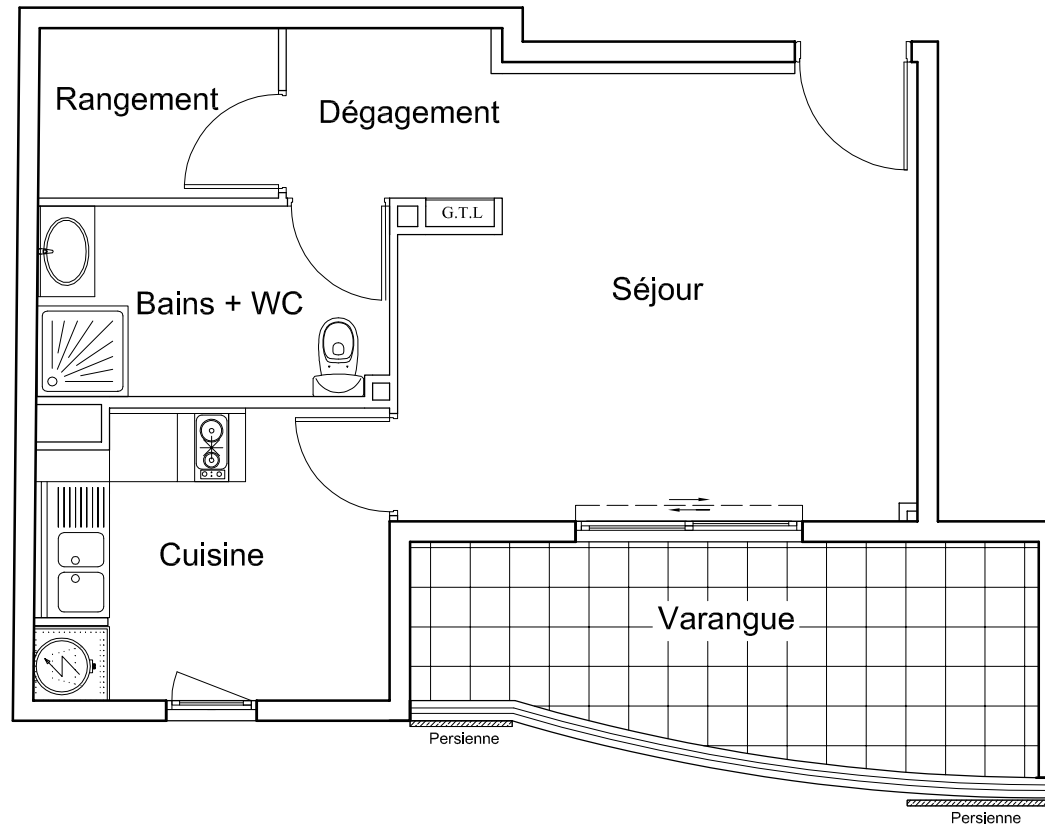

Impasse des Arums, Montgaillard - Commune de Saint Denis

Appartement N° 16 - T1 Bis - Niveau 4

Séjour	16.88 m ²
Cuisine	7.83 m ²
Bains + WC	5.18 m ²
Dégagement	2.82 m ²
Rangement	3.17 m ²

SURFACE HABITABLE 35.88 m²

Varangue 9.84 m²

Le présent document exprime la figure et les dispositions générales de l'appartement. Des modifications ou des aménagements de détail, nécessités pour des raisons techniques ou administratives, pourront être apportés aux plans tant en ce qui concerne les dimensions libres que l'équipement. Les retombées, soffites, faux-plafond et canalisation... ne sont pas figurés. Ce document est conforme à la loi Carrez