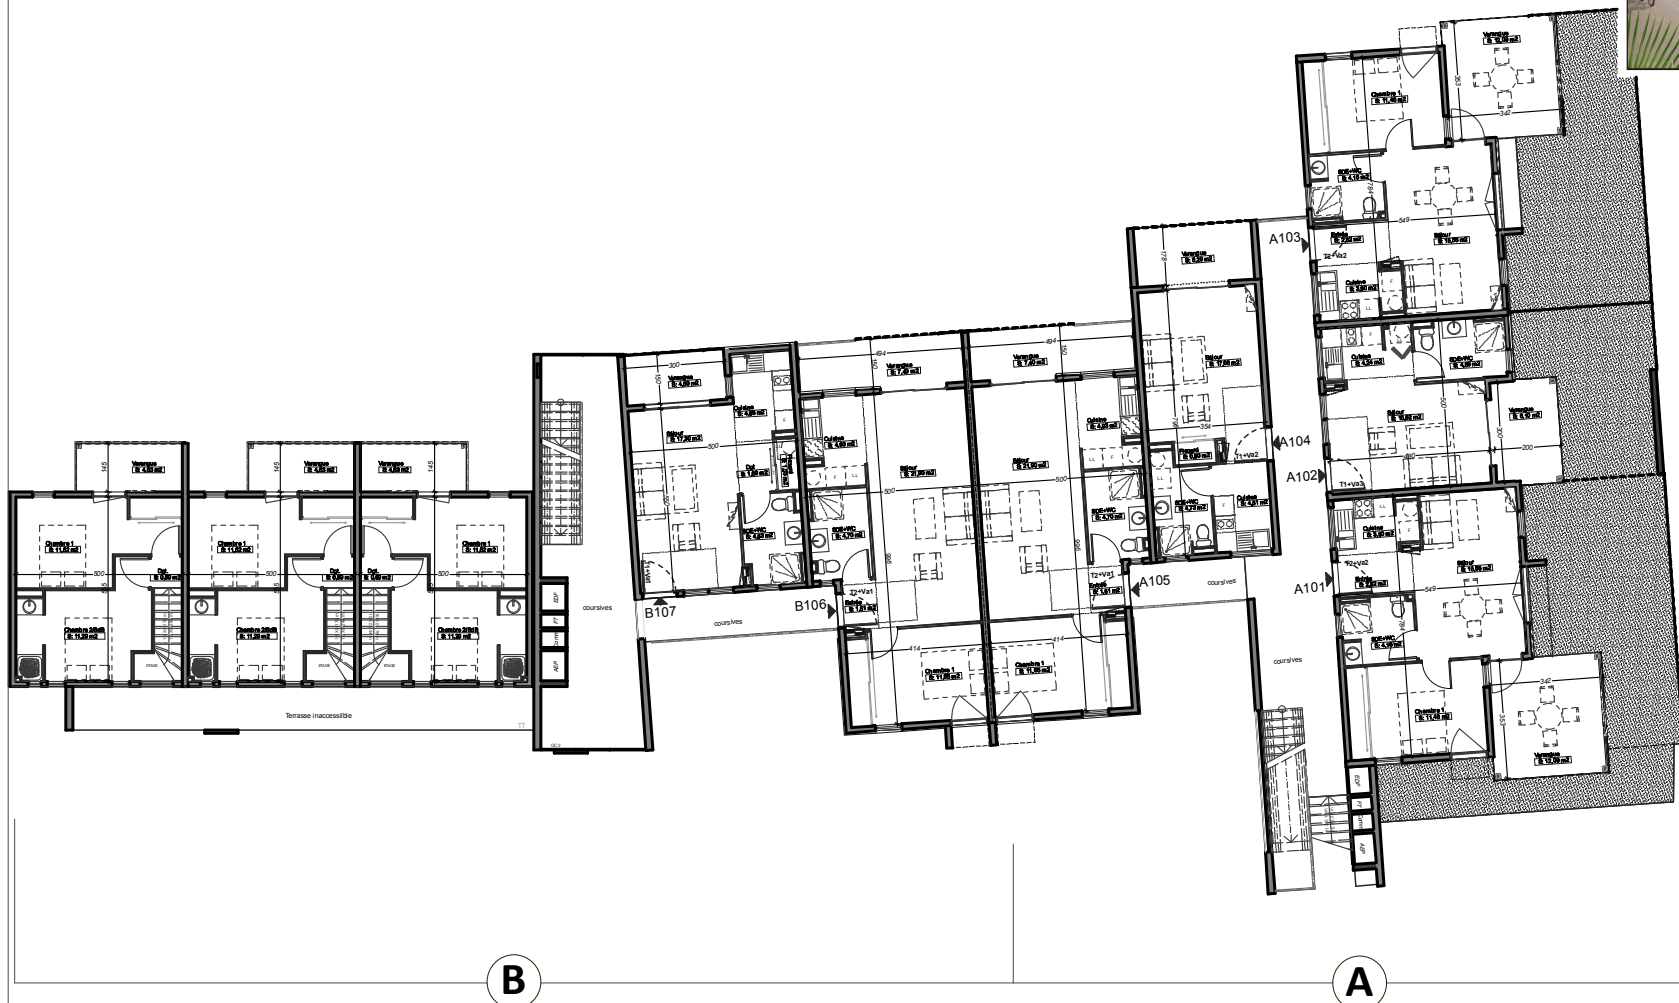

# Résidence KELLER

Ile de La Réunion Saint-Denis  
TECHNOPOLE

## Plan du Niveau N+1

Le présent document exprime la figure et les dispositions générale de l'appartement. Des modifications ou des aménagements de détails, nécessités par de des raisons techniques ou administratives, pourront être apportées aux plans tant en ce qui concerne les dimensions libres que l'équipement. Les retombées, soffites, faux plafonds et canalisations... ne sont pas figurés.